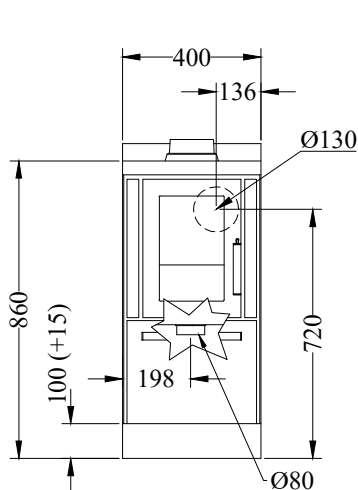

F40**HOLZHERDE "CLASSICA"**

mm 600x600xh860

Zertifiziert nach Normen CE EN-12815 - 15a B-VG - BIMSCH2 - LRV

Farben:

Weiß, Blau, Grün, Grau, Schwarz, Rot, Elfenbein, Rost, Inox

(Griffe Inox satiniert D5)

Arte 11, 12, 13, 14:

Weiß, Blau, Grün, Grau, Schwarz, Rot, Elfenbein, Rost

(Knauf nach Wahl vernickelt glänzend-satiniert, Messing glänzend)

STANDARDAUSSTATTUNG

- Gusseisenkochplatte 530x470 mm mit Mehringdecke
- **Feuertür mit Dreifachverglasung**
- Rauchabzug oben, \varnothing 130 mm
- Feuertür Inox
- Inox-Rahmen 40 mm (gesamt h860 mm) A2-B4
- Inox-Sockel h.100 mm, Höhen- und Tiefenverstellbar
- Externe Verbrennungsluftzufuhr

**TECHNISCHE DATEN**

Nennheizleistung: 4.5 kW

Wirkungsgrad: 87.5 %

Maximale Leistung: 6.5 kW

Co bei 13% O₂: 0.09 %

Abgastemperatur: 204 °C

Abgasmassenstrom: 5.0 g/s

Abmessungen Feuerstelle (LxPxH): 17x37x23 cm

Staub bei 13% O₂: 27 mg/Nm³

Abmessungen Ladetür (LxH): 22x17 cm

Externe Verbrennungsluftzufuhr: \varnothing 80 mm

Kaminunterdruck: 0.12 mbar

Nettogewicht/ inklusive Verpackung: 120/135 kg