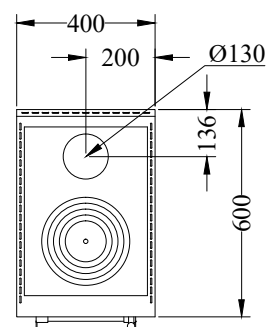

F40**HOLZHERDE "CLASSICA"**

mm 600x600xh860

Zertifiziert nach Normen CE EN-12815 - 15a B-VG - BIMSCH2 - LRV

Farben:

Weiß, Blau, Grün, Grau, Schwarz, Rot, Elfenbein, Rost, Inox

(Griffe Inox satiniert D5)

Arte 11, 12, 13, 14:

Weiß, Blau, Grün, Grau, Schwarz, Rot, Elfenbein, Rost

(Knauf nach Wahl vernickelt glänzend-satiniert, Messing glänzend)

STANDARDAUSSTATTUNG

- Gusseisenkochplatte 530x470 mm mit Mehringdecke
- **Feuertür mit Dreifachverglasung**
- Rauchabzug oben, \varnothing 130 mm
- Feuertür Inox
- Inox-Rahmen 40 mm (gesamt h860 mm) A2-B4
- Inox-Sockel h.100 mm, Höhen- und Tiefenverstellbar
- Externe Verbrennungsluftzufuhr

**TECHNISCHE DATEN**

Nennheizleistung: 4.5 kW

Wirkungsgrad: 87.5 %

Maximale Leistung: 6.5 kW

Co bei 13% O₂: 0.09 %

Abgastemperatur: 204 °C

Abgasmassenstrom: 5.0 g/s

Abmessungen Feuerstelle (LxPxH): 17x37x23 cm

Staub bei 13% O₂: 27 mg/Nm³

Abmessungen Ladetür (LxH): 22x17 cm

Externe Verbrennungsluftzufuhr: \varnothing 80 mm

Kaminunterdruck: 0.12 mbar

Nettogewicht/ inklusive Verpackung: 120/135 kg