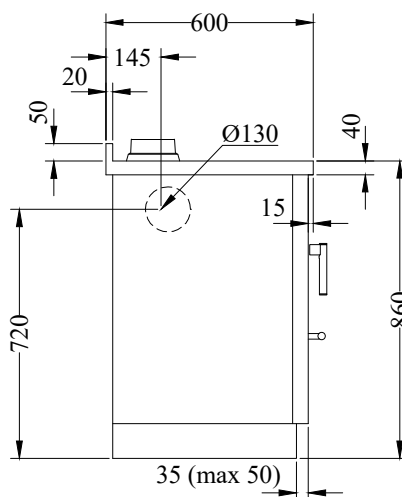

F40**HOLZHERDE "CLASSICA"**

mm 600x600xh860

Zertifiziert nach Normen CE EN-12815 - 15a B-VG - BIMSCH2 - LRV

Farben:

Weiß, Blau, Grün, Grau, Schwarz, Rot, Elfenbein, Rost, Inox

(Griffe Inox satiniert D5)

Arte 11, 12, 13, 14:

Weiß, Blau, Grün, Grau, Schwarz, Rot, Elfenbein, Rost

(Knauf nach Wahl vernickelt glänzend-satiniert, Messing glänzend)

STANDARDAUSSTATTUNG

- Gusseisenkochplatte 530x470 mm mit Mehringdecke
- **Feuertür mit Dreifachverglasung**
- Rauchabzug oben, \varnothing 130 mm
- Feuertür Inox
- Inox-Rahmen 40 mm (gesamt h860 mm) A2-B4
- Inox-Sockel h.100 mm, Höhen- und Tiefenverstellbar
- Externe Verbrennungsluftzufuhr

**TECHNISCHE DATEN**

Nennheizleistung: 4.5 kW

Wirkungsgrad: 87.5 %

Maximale Leistung: 6.5 kW

Co bei 13% O₂: 0.09 %

Abgastemperatur: 204 °C

Abgasmassenstrom: 5.0 g/s

Abmessungen Feuerstelle (LxPxH): 17x37x23 cm

Staub bei 13% O₂: 27 mg/Nm³

Abmessungen Ladetür (LxH): 22x17 cm

Externe Verbrennungsluftzufuhr: \varnothing 80 mm

Kaminunterdruck: 0.12 mbar

Nettogewicht/ inklusive Verpackung: 120/135 kg