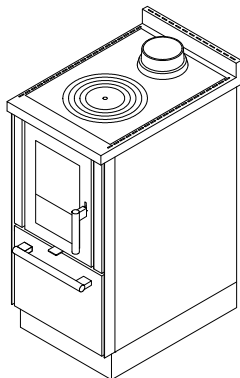

F40**HOLZHERDE "CLASSICA"**

mm 600x600xh860

Zertifiziert nach Normen CE EN-12815 - 15a B-VG - BIMSCH2 - LRV

Farben:

Weiß, Blau, Grün, Grau, Schwarz, Rot, Elfenbein, Rost, Inox

(Griffe Inox satiniert D5)

Arte 11, 12, 13, 14:

Weiß, Blau, Grün, Grau, Schwarz, Rot, Elfenbein, Rost

(Knauf nach Wahl vernickelt glänzend-satiniert, Messing glänzend)

STANDARDAUSSTATTUNG

- Gusseisenkochplatte 530x470 mm mit Mehringdecke
- **Feuertür mit Dreifachverglasung**
- Rauchabzug oben, \varnothing 130 mm
- Feuertür Inox
- Inox-Rahmen 40 mm (gesamt h860 mm) A2-B4
- Inox-Sockel h.100 mm, Höhen- und Tiefenverstellbar
- Externe Verbrennungsluftzufuhr

AUF WUNSCH

- Rauchabzug hinten oder seitlicher, \varnothing 130 mm
- Feuertür schwarz
- Blinde Feuertür
- Kochplatte aus Glasskeramik (nur hinten Rauchabzug)

ZUBEHÖR

- Reling Inox oder Messing \varnothing 20 mm vorne, auf 2 oder 3 Seiten
- Strahlungs-Hochleistungsscheibe
- Inox Plattenabdeckung