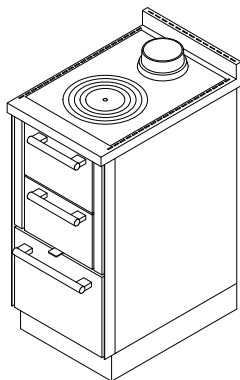

F40**HOLZHERDE "CLASSICA"**

mm 600x600xh860

Zertifiziert nach Normen CE EN-12815 - 15a B-VG - BIMSCH2 - LRV

Farben:

Weiß, Blau, Grün, Grau, Schwarz, Rot, Elfenbein, Rost, Inox

(Griffe Inox satiniert D5)

Arte 11, 12, 13, 14:

Weiß, Blau, Grün, Grau, Schwarz, Rot, Elfenbein, Rost

(Knauf nach Wahl vernickelt glänzend-satiniert, Messing glänzend)

STANDARDAUSSTATTUNG

- Gusseisenkochplatte 530x470 mm mit Mehringdecke
- **Feuertür mit Dreifachverglasung**
- Rauchabzug oben, \varnothing 130 mm
- Feuertür Inox
- Inox-Rahmen 40 mm (gesamt h860 mm) A2-B4
- Inox-Sockel h.100 mm, Höhen- und Tiefenverstellbar
- Externe Verbrennungsluftzufuhr

AUF WUNSCH

- Rauchabzug hinten oder seitlicher, \varnothing 130 mm
- Feuertür schwarz
- Blinde Feuertür
- Kochplatte aus Glasskeramik (nur hinten Rauchabzug)

ZUBEHÖR

- Reling Inox oder Messing \varnothing 20 mm vorne, auf 2 oder 3 Seiten
- Strahlungs-Hochleistungsscheibe
- Inox Plattenabdeckung